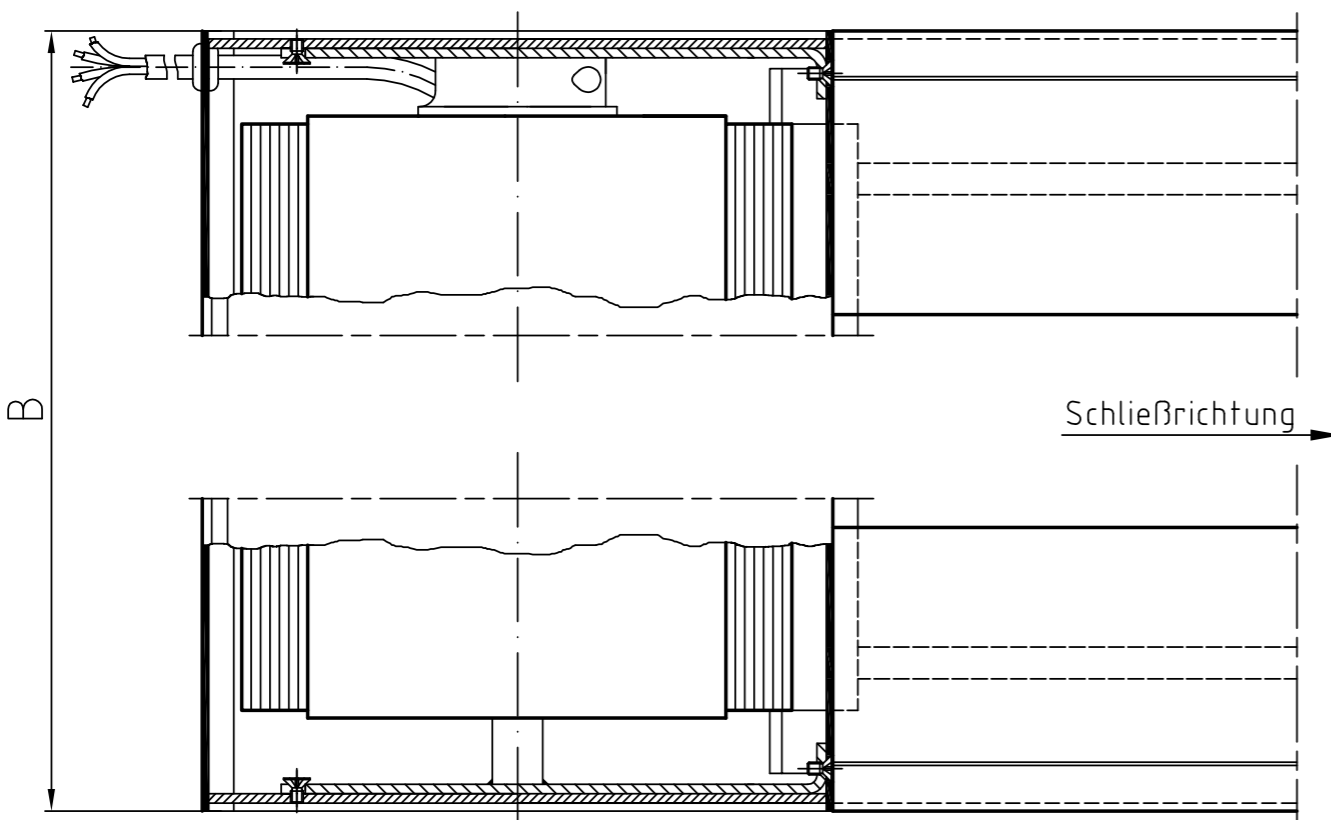

GZ-MQ 160

Gegenzug-Rollo mit Motor im quadratischen Gehäuse

Brichta

Stoff bewegt!

Zeichnung GZ-MQ 160 – Querschnitt Systemskizze | ohne Maßstab | sämtliche Angaben in mm

Zeichnung GZ-MQ 160 – Längsschnitt Systemskizze | ohne Maßstab | sämtliche Angaben in mm

GZ-MQ 200

Gegenzug-Rollo mit Motor im quadratischen Gehäuse

Brichta

Stoff bewegt!

Zeichnung GZ-MQ 200 – Querschnitt Systemskizze | ohne Maßstab | sämtliche Angaben in mm

Zeichnung GZ-MQ 200 – Längsschnitt Systemskizze | ohne Maßstab | sämtliche Angaben in mm