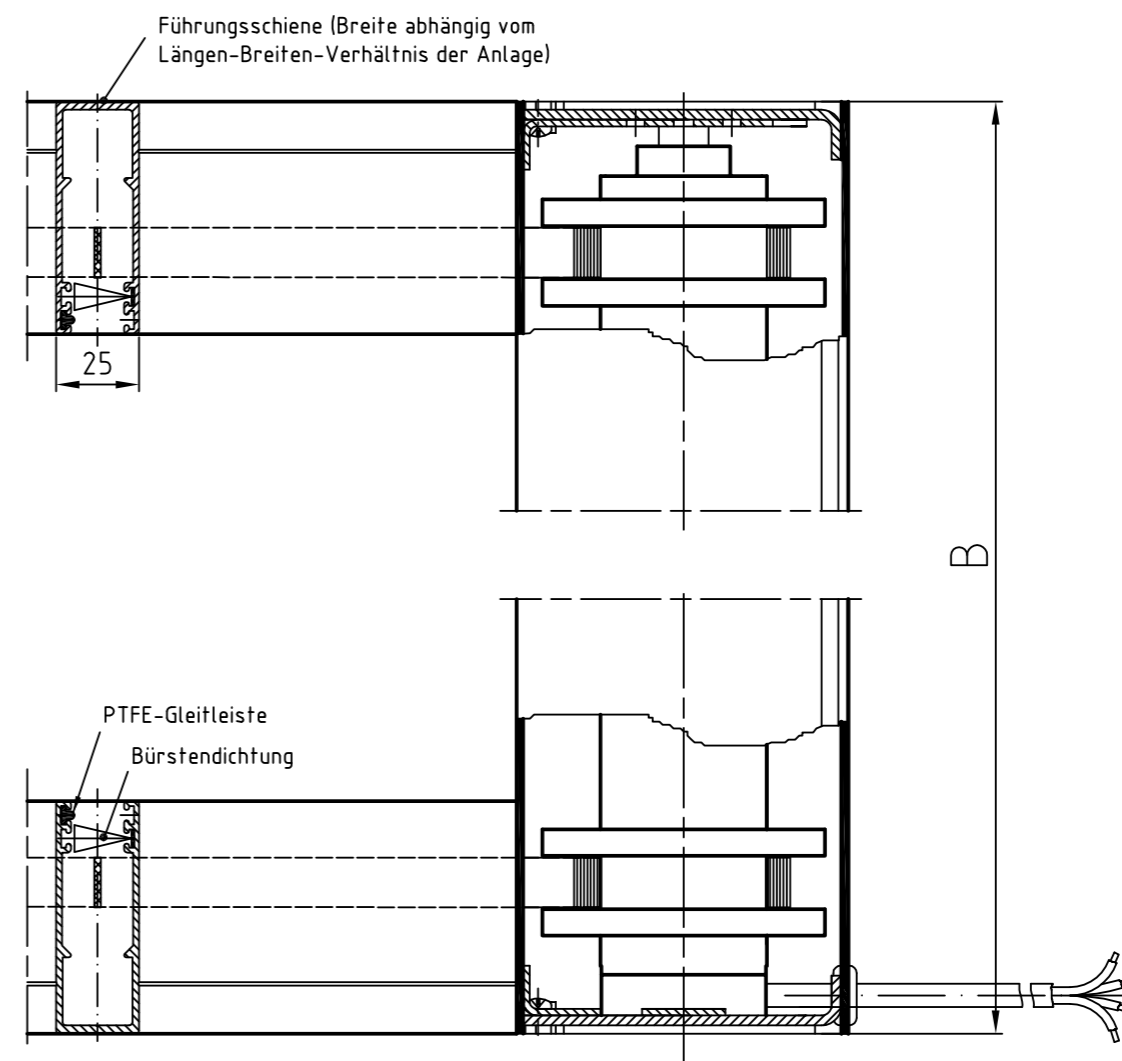

GZ-MQ 100

Gegenzug-Rollo mit Motor im quadratischen Gehäuse

Brichta

Stoff bewegt!

Zeichnung GZ-MQ 100 – Querschnitt Systemskizze | ohne Maßstab | sämtliche Angaben in mm

Zeichnung GZ-MQ 100 – Längsschnitt Systemskizze | ohne Maßstab | sämtliche Angaben in mm

GZ-MQ 125

Gegenzug-Rollo mit Motor im quadratischen Gehäuse

Zeichnung GZ-MQ 125 – Querschnitt Systemskizze | ohne Maßstab | sämtliche Angaben in mm

Zeichnung GZ-MQ 125 – Längsschnitt Systemskizze | ohne Maßstab | sämtliche Angaben in mm

GZ-MQ 160

Gegenzug-Rollo mit Motor im quadratischen Gehäuse

Brichta

Stoff bewegt!

Zeichnung GZ-MQ 160 – Querschnitt Systemskizze | ohne Maßstab | sämtliche Angaben in mm

Zeichnung GZ-MQ 160 – Längsschnitt Systemskizze | ohne Maßstab | sämtliche Angaben in mm