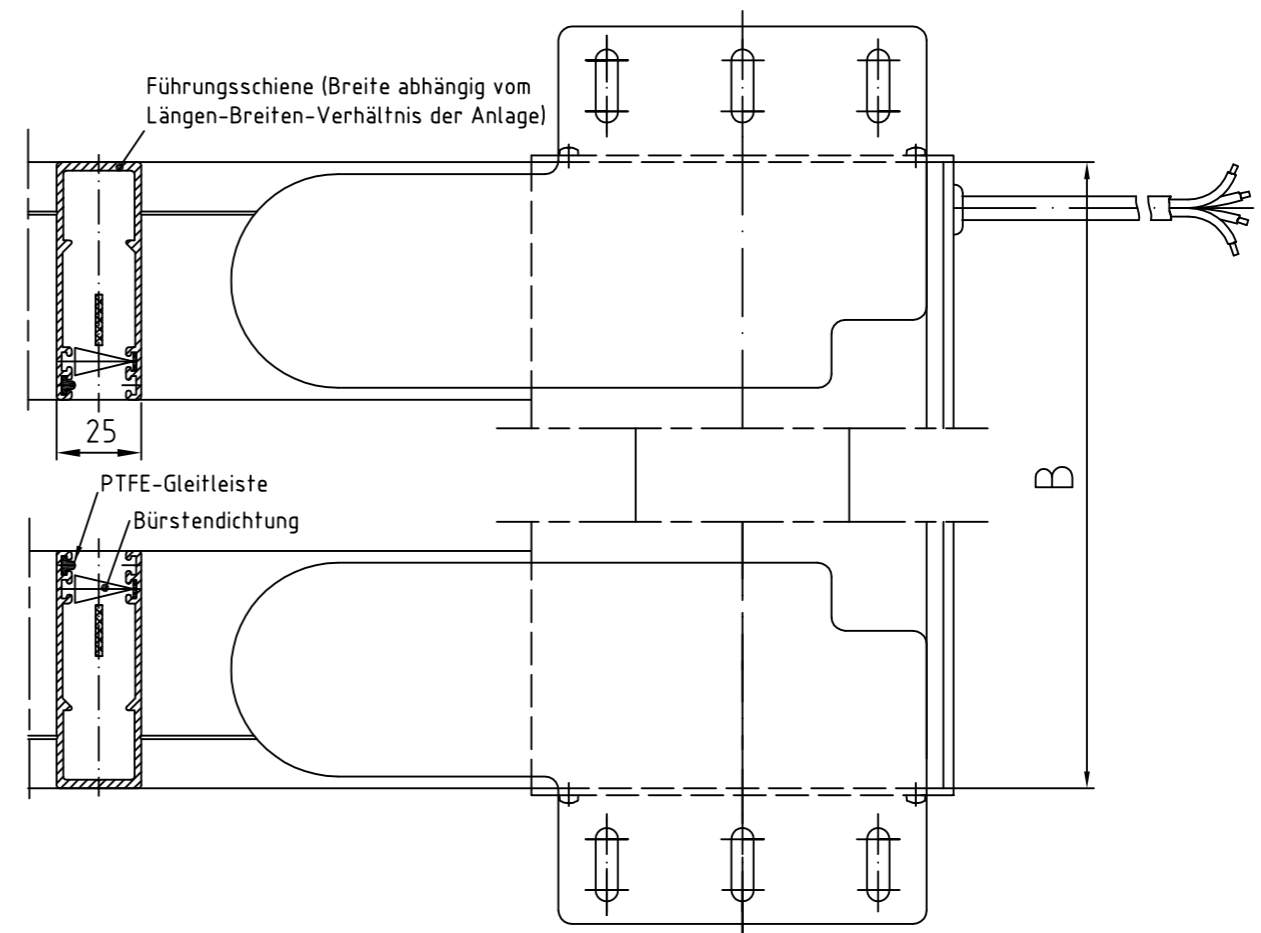

GZ-MQ 100

Gegenzug-Rollo mit Motor im quadratischen Gehäuse

Brichta

Stoff bewegt!

Zeichnung GZ-MQ 100 – Querschnitt Systemskizze | ohne Maßstab | sämtliche Angaben in mm

Zeichnung GZ-MQ 100 – Längsschnitt Systemskizze | ohne Maßstab | sämtliche Angaben in mm

GZ-MQ 125

Gegenzug-Rollo mit Motor im quadratischen Gehäuse

Zeichnung GZ-MQ 125 – Querschnitt Systemskizze | ohne Maßstab | sämtliche Angaben in mm

Zeichnung GZ-MQ 125 – Längsschnitt Systemskizze | ohne Maßstab | sämtliche Angaben in mm

GZ-MQ 160

Gegenzug-Rollo mit Motor im quadratischen Gehäuse

Brichta

Stoff bewegt!

Zeichnung GZ-MQ 160 – Querschnitt Systemskizze | ohne Maßstab | sämtliche Angaben in mm

Zeichnung GZ-MQ 160 – Längsschnitt Systemskizze | ohne Maßstab | sämtliche Angaben in mm