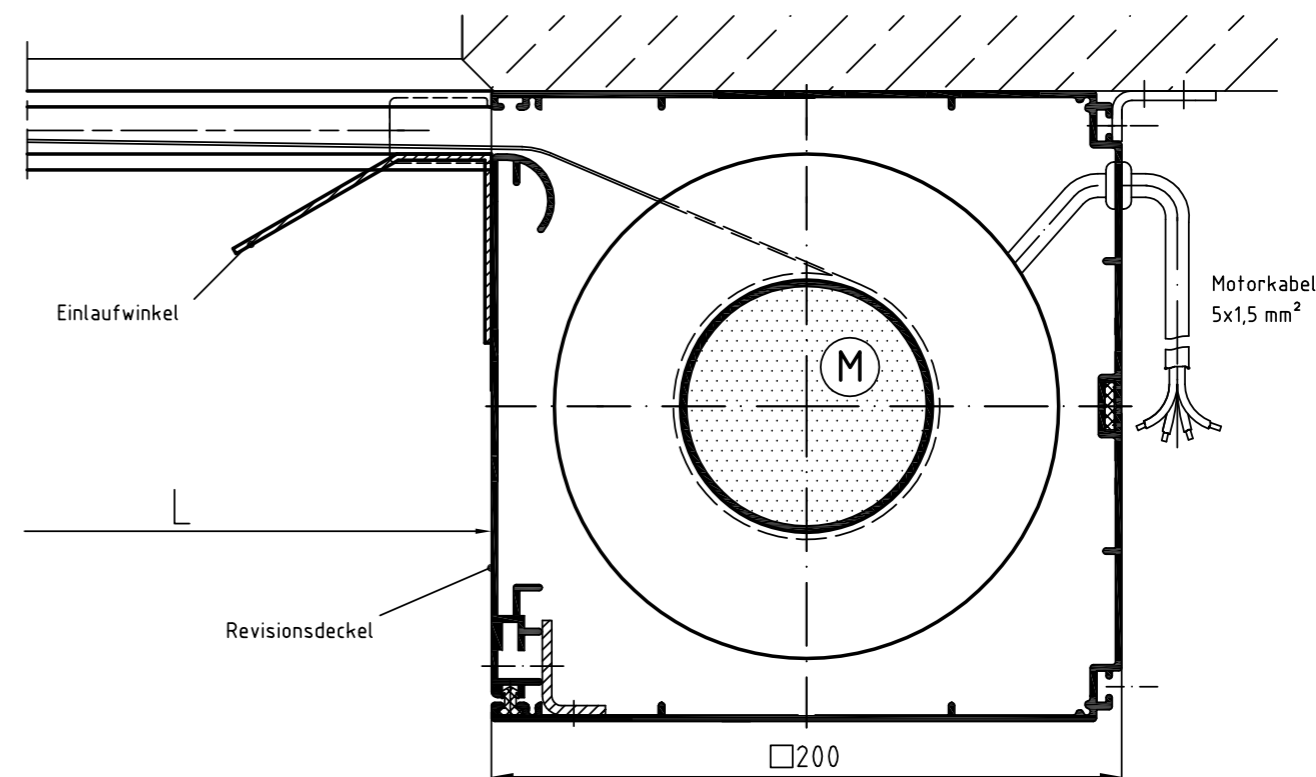

GZ-MQ 160

Gegenzug-Rollo mit Motor im quadratischen Gehäuse

Brichta

Stoff bewegt!

Zeichnung GZ-MQ 160 – Querschnitt Systemskizze | ohne Maßstab | sämtliche Angaben in mm

Zeichnung GZ-MQ 160 – Längsschnitt Systemskizze | ohne Maßstab | sämtliche Angaben in mm

GZ-MQ 200

Gegenzug-Rollo mit Motor im quadratischen Gehäuse

Brichta

Stoff bewegt!

Zeichnung GZ-MQ 200 – Querschnitt Systemskizze | ohne Maßstab | sämtliche Angaben in mm

Zeichnung GZ-MQ 200 – Längsschnitt Systemskizze | ohne Maßstab | sämtliche Angaben in mm