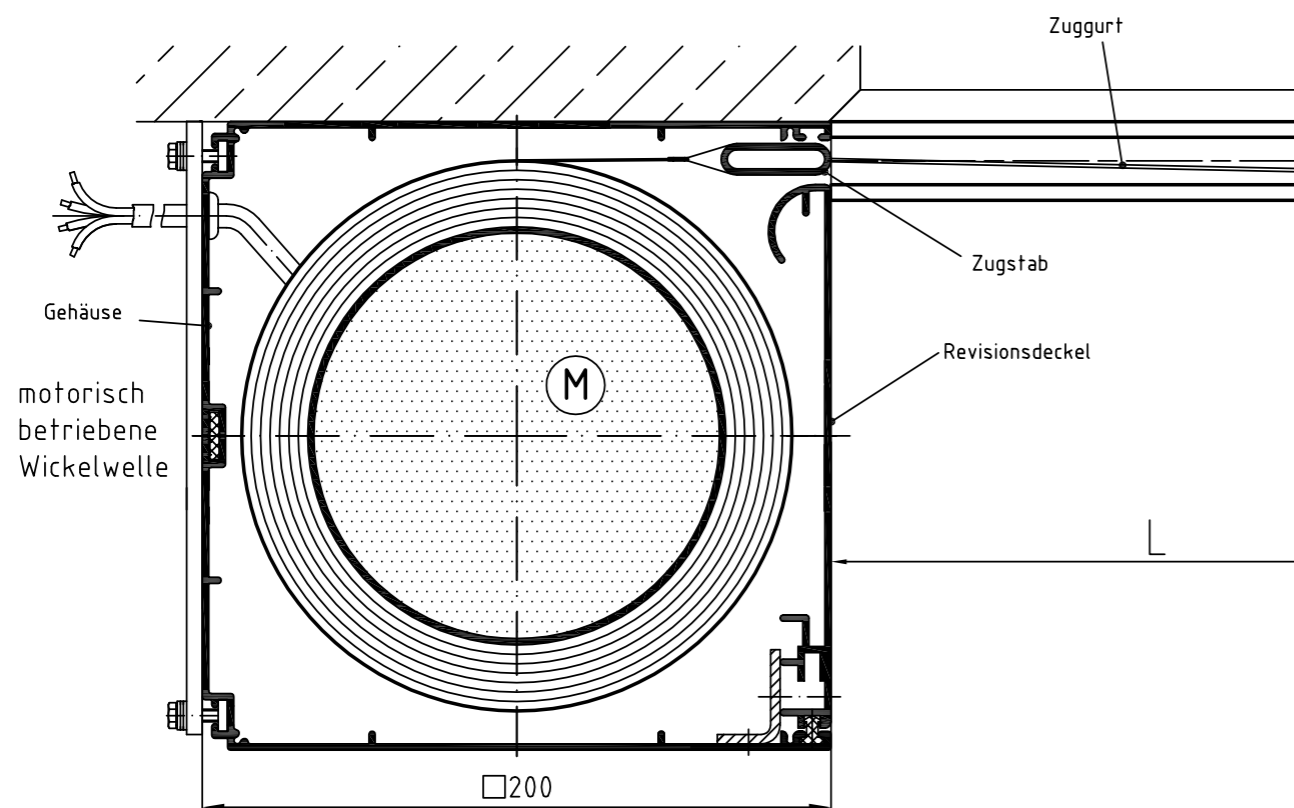

GZ-MQ 160

Gegenzug-Rollo mit Motor im quadratischen Gehäuse

Brichta

Stoff bewegt!

Zeichnung GZ-MQ 160 – Querschnitt Systemskizze | ohne Maßstab | sämtliche Angaben in mm

Zeichnung GZ-MQ 160 – Längsschnitt Systemskizze | ohne Maßstab | sämtliche Angaben in mm

GZ-MQ 200

Gegenzug-Rollo mit Motor im quadratischen Gehäuse

Brichta

Stoff bewegt!

Zeichnung GZ-MQ 200 – Querschnitt Systemskizze | ohne Maßstab | sämtliche Angaben in mm

Zeichnung GZ-MQ 200 – Längsschnitt Systemskizze | ohne Maßstab | sämtliche Angaben in mm