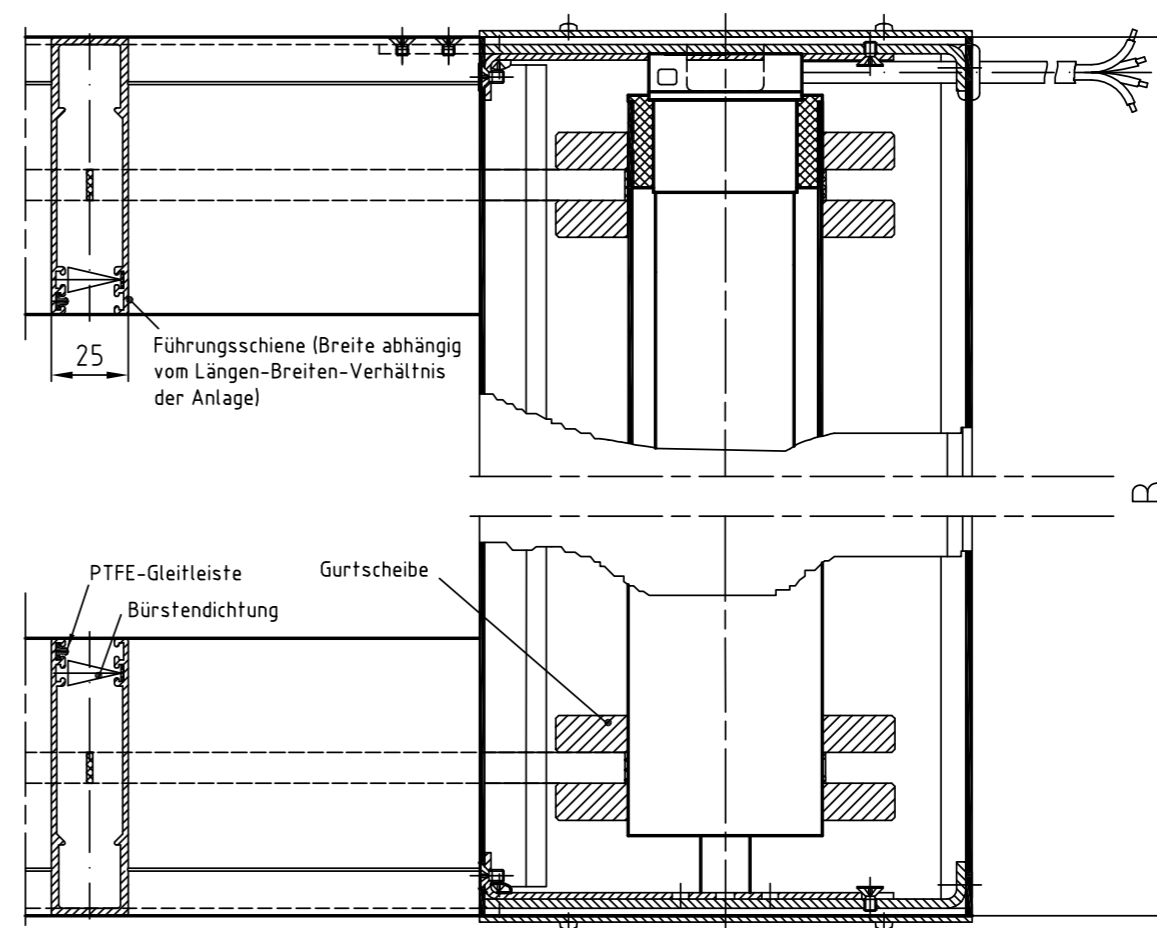

GZ-MQ 100

Gegenzug-Rollo mit Motor im quadratischen Gehäuse

Brichta

Stoff bewegt!

Zeichnung GZ-MQ 100 – Querschnitt Systemskizze | ohne Maßstab | sämtliche Angaben in mm

Zeichnung GZ-MQ 100 – Längsschnitt Systemskizze | ohne Maßstab | sämtliche Angaben in mm

GZ-MQ 160

Gegenzug-Rollo mit Motor im quadratischen Gehäuse

Brichta

Stoff bewegt!

Zeichnung GZ-MQ 160 – Querschnitt Systemskizze | ohne Maßstab | sämtliche Angaben in mm

Zeichnung GZ-MQ 160 – Längsschnitt Systemskizze | ohne Maßstab | sämtliche Angaben in mm

GZ-MQ 200

Gegenzug-Rollo mit Motor im quadratischen Gehäuse

Brichta

Stoff bewegt!

Zeichnung GZ-MQ 200 – Querschnitt Systemskizze | ohne Maßstab | sämtliche Angaben in mm

Zeichnung GZ-MQ 200 – Längsschnitt Systemskizze | ohne Maßstab | sämtliche Angaben in mm