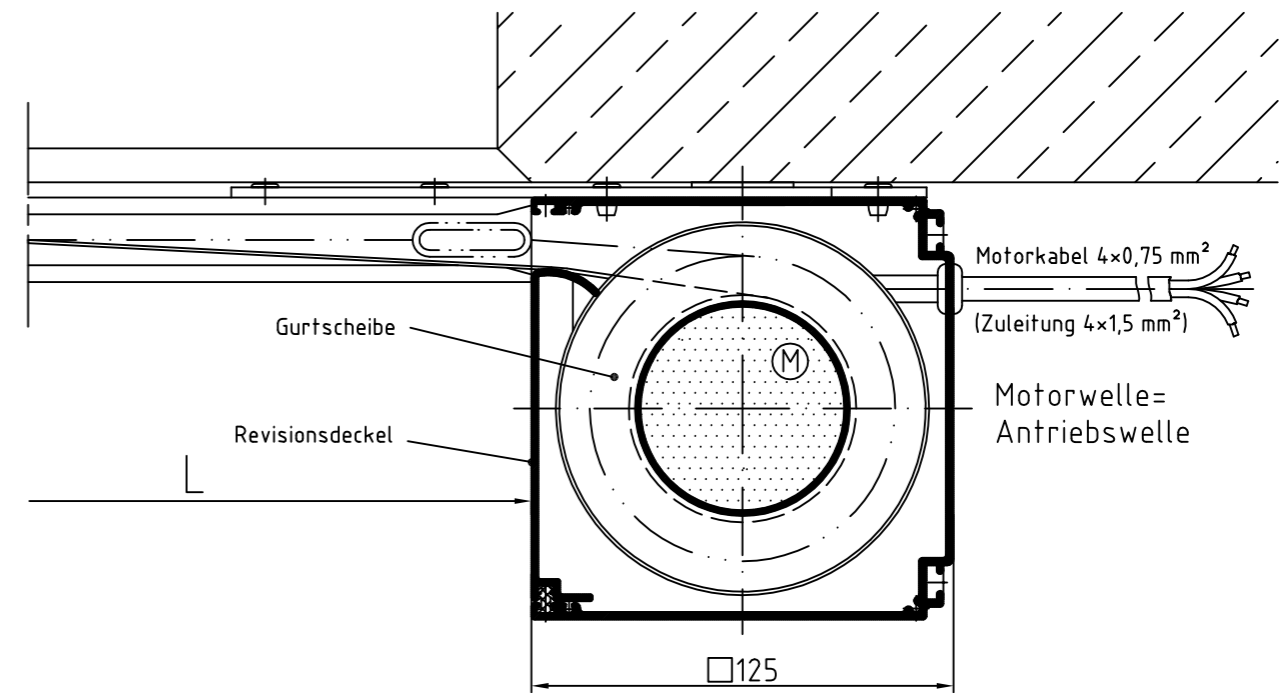

GZ-MQ 100

Gegenzug-Rollo mit Motor im quadratischen Gehäuse

Brichta

Stoff bewegt!

Zeichnung GZ-MQ 100 – Querschnitt Systemskizze | ohne Maßstab | sämtliche Angaben in mm

Zeichnung GZ-MQ 100 – Längsschnitt Systemskizze | ohne Maßstab | sämtliche Angaben in mm

GZ-MQ 125

Gegenzug-Rollo mit Motor im quadratischen Gehäuse

Zeichnung GZ-MQ 125 – Querschnitt Systemskizze | ohne Maßstab | sämtliche Angaben in mm

Zeichnung GZ-MQ 125 – Längsschnitt Systemskizze | ohne Maßstab | sämtliche Angaben in mm

GZ-MQ 160

Gegenzug-Rollo mit Motor im quadratischen Gehäuse

Brichta

Stoff bewegt!

Zeichnung GZ-MQ 160 – Querschnitt Systemskizze | ohne Maßstab | sämtliche Angaben in mm

Zeichnung GZ-MQ 160 – Längsschnitt Systemskizze | ohne Maßstab | sämtliche Angaben in mm