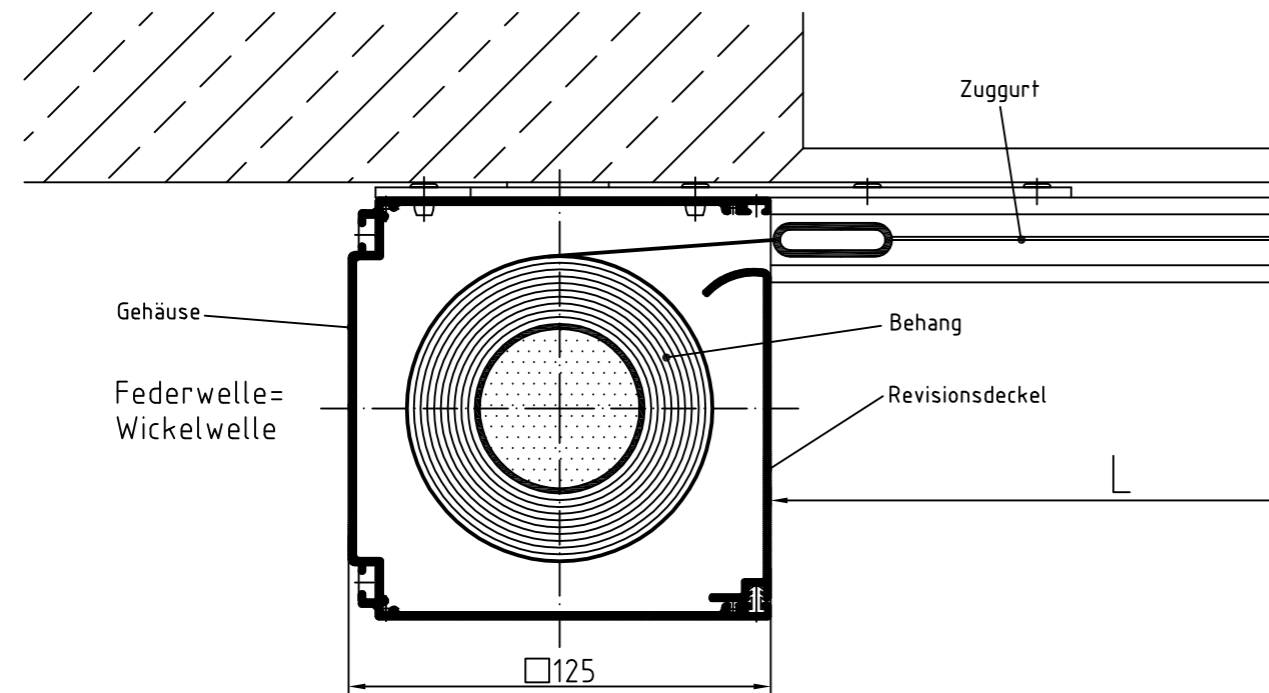

GZ-MQ 100

Gegenzug-Rollo mit Motor im quadratischen Gehäuse

Brichta

Stoff bewegt!

Zeichnung GZ-MQ 100 – Querschnitt Systemskizze | ohne Maßstab | sämtliche Angaben in mm

Zeichnung GZ-MQ 100 – Längsschnitt Systemskizze | ohne Maßstab | sämtliche Angaben in mm

GZ-MQ 125

Gegenzug-Rollo mit Motor im quadratischen Gehäuse

Zeichnung GZ-MQ 125 – Querschnitt Systemskizze | ohne Maßstab | sämtliche Angaben in mm

Zeichnung GZ-MQ 125 – Längsschnitt Systemskizze | ohne Maßstab | sämtliche Angaben in mm

GZ-MQ 160

Gegenzug-Rollo mit Motor im quadratischen Gehäuse

Brichta

Stoff bewegt!

Zeichnung GZ-MQ 160 – Querschnitt Systemskizze | ohne Maßstab | sämtliche Angaben in mm

Zeichnung GZ-MQ 160 – Längsschnitt Systemskizze | ohne Maßstab | sämtliche Angaben in mm