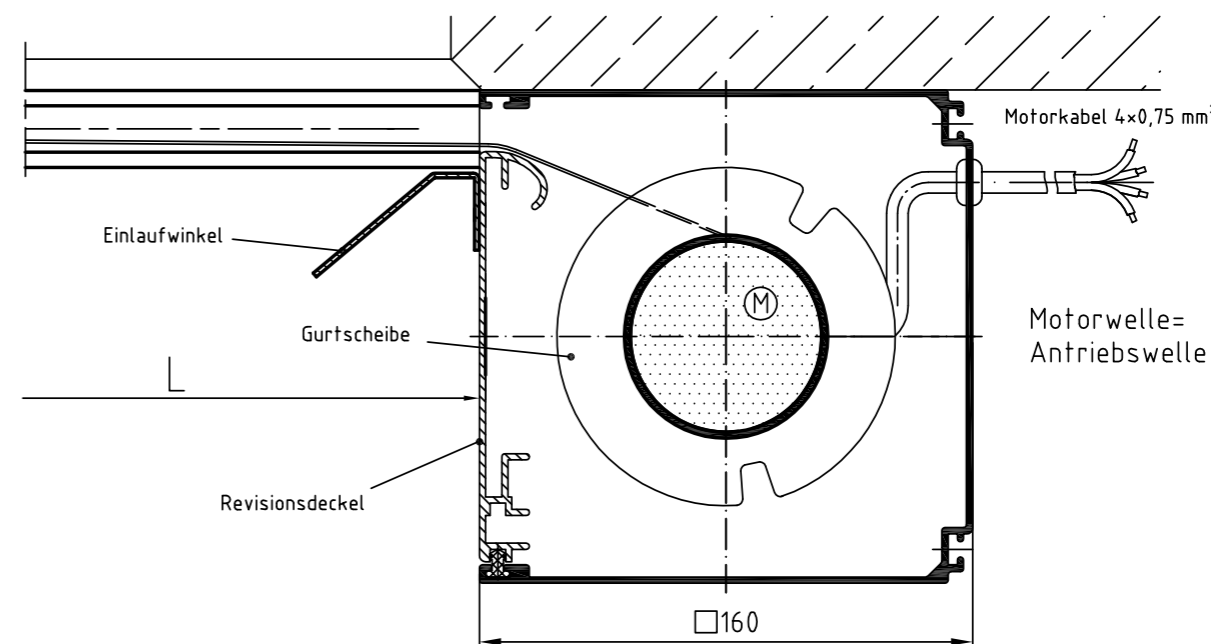

GZ-MQ 160

Gegenzug-Rollo mit Motor im quadratischen Gehäuse

Brichta

Stoff bewegt!

Zeichnung GZ-MQ 160 – Querschnitt Systemskizze | ohne Maßstab | sämtliche Angaben in mm

Zeichnung GZ-MQ 160 – Längsschnitt Systemskizze | ohne Maßstab | sämtliche Angaben in mm

GZ-MQ 200

Gegenzug-Rollo mit Motor im quadratischen Gehäuse

Brichta

Stoff bewegt!

Zeichnung GZ-MQ 200 – Querschnitt Systemskizze | ohne Maßstab | sämtliche Angaben in mm

Zeichnung GZ-MQ 200 – Längsschnitt Systemskizze | ohne Maßstab | sämtliche Angaben in mm