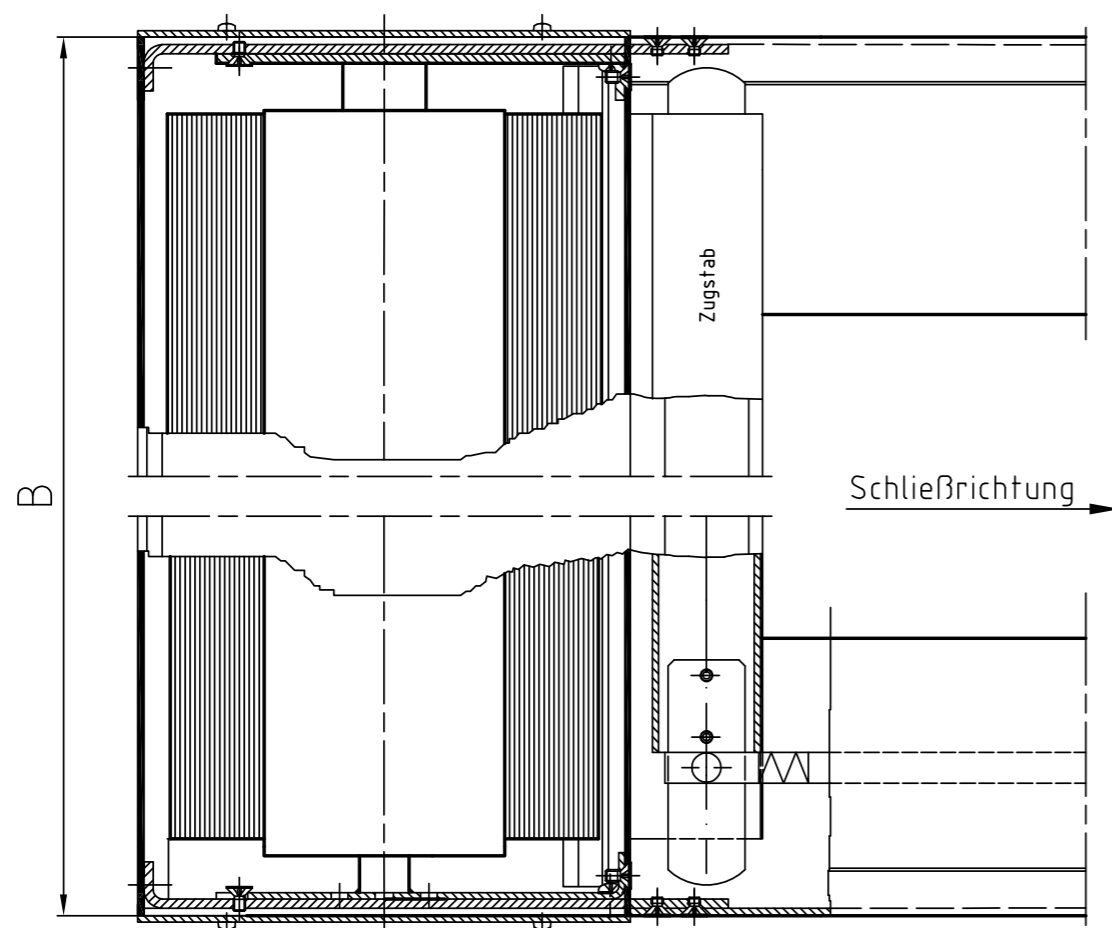

GZ-MQ 100

Gegenzug-Rollo mit Motor im quadratischen Gehäuse

Brichta

Stoff bewegt!

Zeichnung GZ-MQ 100 – Querschnitt Systemskizze | ohne Maßstab | sämtliche Angaben in mm

Zeichnung GZ-MQ 100 – Längsschnitt Systemskizze | ohne Maßstab | sämtliche Angaben in mm

GZ-MQ 160

Gegenzug-Rollo mit Motor im quadratischen Gehäuse

Brichta

Stoff bewegt!

Zeichnung GZ-MQ 160 – Querschnitt Systemskizze | ohne Maßstab | sämtliche Angaben in mm

Zeichnung GZ-MQ 160 – Längsschnitt Systemskizze | ohne Maßstab | sämtliche Angaben in mm

GZ-MQ 200

Gegenzug-Rollo mit Motor im quadratischen Gehäuse

Brichta

Stoff bewegt!

Zeichnung GZ-MQ 200 – Querschnitt Systemskizze | ohne Maßstab | sämtliche Angaben in mm

Zeichnung GZ-MQ 200 – Längsschnitt Systemskizze | ohne Maßstab | sämtliche Angaben in mm